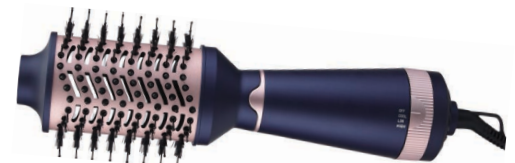

Model:SYC537

- Mini Hot Air Brush
- AC 220-240V 50-60Hz
- Power: 800-1000W
- 0-C-1-2 speed & heat settings
- Cool shot function
- PVC line with VED plug
- 360° swivel power cord